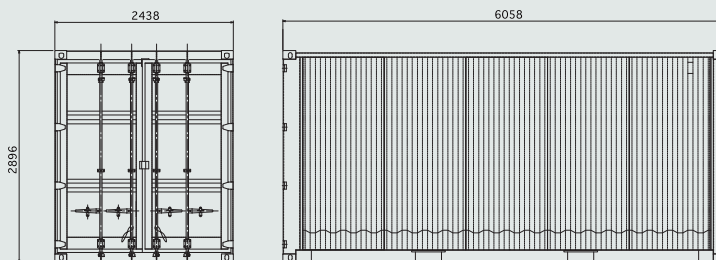

サイズ

20フィートコンテナ

W6,058×D2,438×H2,896 (mm)

40フィートコンテナ

W12,192×D2,438×H2,896 (mm)

高耐久性、高断熱、短工期

TIME MACHINE (CUBICx シリーズ) は
新品のコンテナを使ったユニットハウスシ
ステムです。

私たち国洋環境開発研究所は、設計、製造、
施工までワンストップでサービスを提供して
おります。