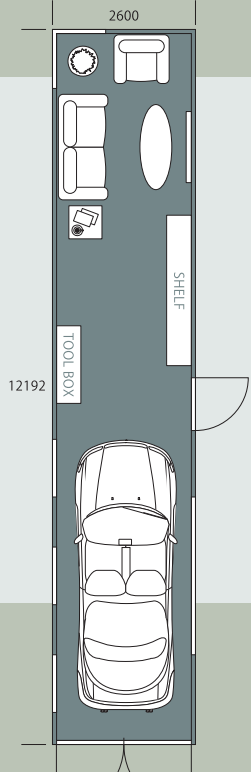

自由な形に、好きなものを詰め込んで、
「暮らす」「遊ぶ」「飾る」。

TIME MACHINE
CUBICx シリーズ

TIME MACHINE CUBICx シリーズは、
ご覧の通り必要なもの以外、全てを削ぎ落としたソリッドな箱です。
貴方のアイデアとイメージで形を決め、色を決め、内装を考え、好きなものを入れてください、組み合わせ方は無限大、
愛車を魅力的に飾るガレージ、趣味を詰め込んだホビールーム、存在感抜群の店舗、
もちろん長年お住まいになる住宅としても利用可能です。
好きな人や、好きなものに囲まれて、時間を忘れ過ごす、
最高の時間が流れる、貴方専用のタイムマシンです。

EVERYTHING
DEPENDS
ON
YOUR
IDEA.

[ガレージ]

GARAGE

40ft × 1

GARAGE STYLE LAYOUT

愛車を眺めながら仲間と過ごす特別な時間。
「停め」ずに、「飾る」。

初めて車を買った時、何時間も飽きずに眺めていられるほど夢中だったでしょう、
愛車と一緒に過ごす時間は、あの時のままです。

整備をしながら次の旅のプランを考える、仲間と昔話を花を咲かせる、
タイムマシンは、愛車をインテリアの一部として飾って楽しむガレージです。

サイズ

20フィートコンテナ

W6,058×D2,438×H2,896 (mm)

40フィートコンテナ

W12,192×D2,438×H2,896 (mm)

高耐久性、高断熱、短工期

TIME MACHINE (CUBICx シリーズ) は
新品のコンテナを使ったユニットハウスシ
ステムです。

私たち国洋環境開発研究所は、設計、製造、
施工までワンストップでサービスを提供して
おります。