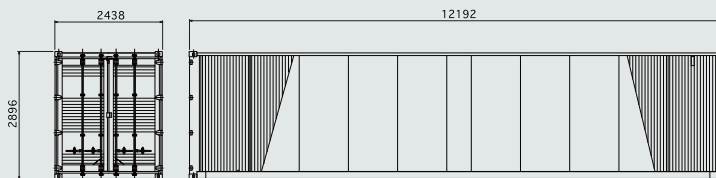

サイズ

20フィートコンテナ

W6,058×D2,438×H2,896 (mm)

40フィートコンテナ

W12,192×D2,438×H2,896 (mm)

高耐久性、高断熱、短工期

TIME MACHINE (CUBICx シリーズ) は
新品のコンテナを使ったユニットハウスシ
ステムです。

私たち国洋環境開発研究所は、設計、製造、
施工までワンストップでサービスを提供して
おります。